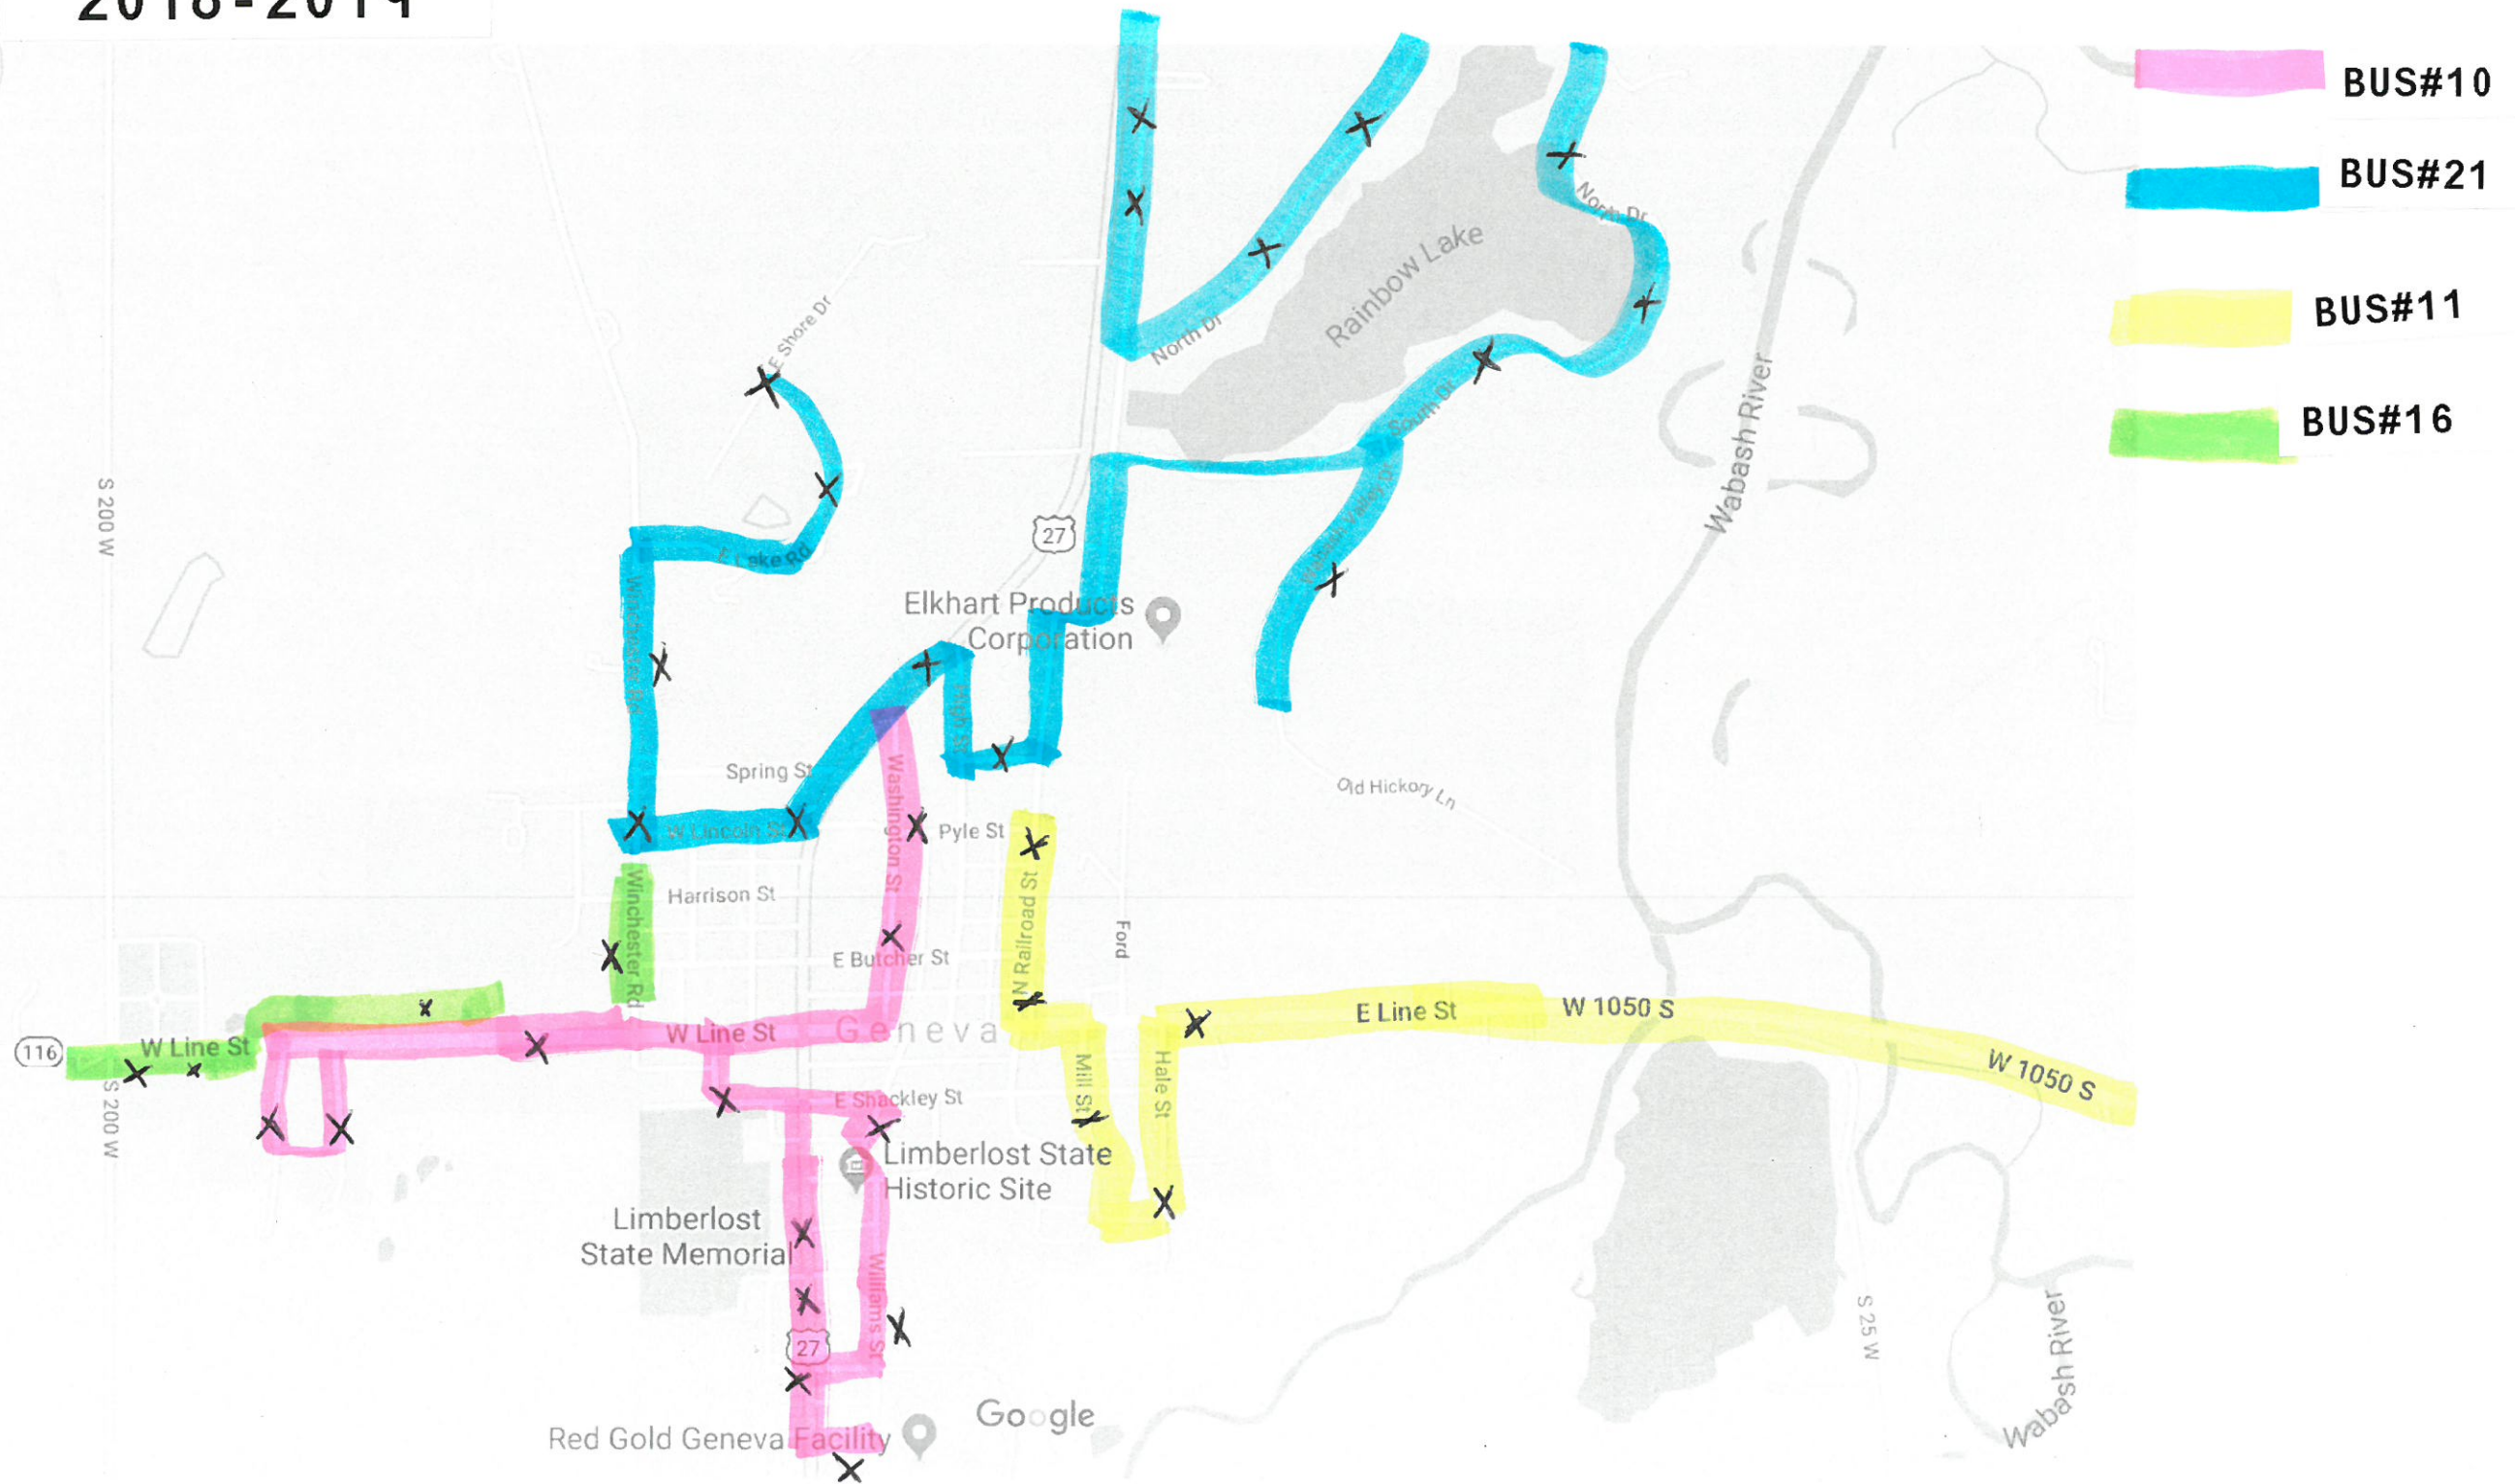

GENEVA

2018-2019

Map data ©2018 Google 1000 ft