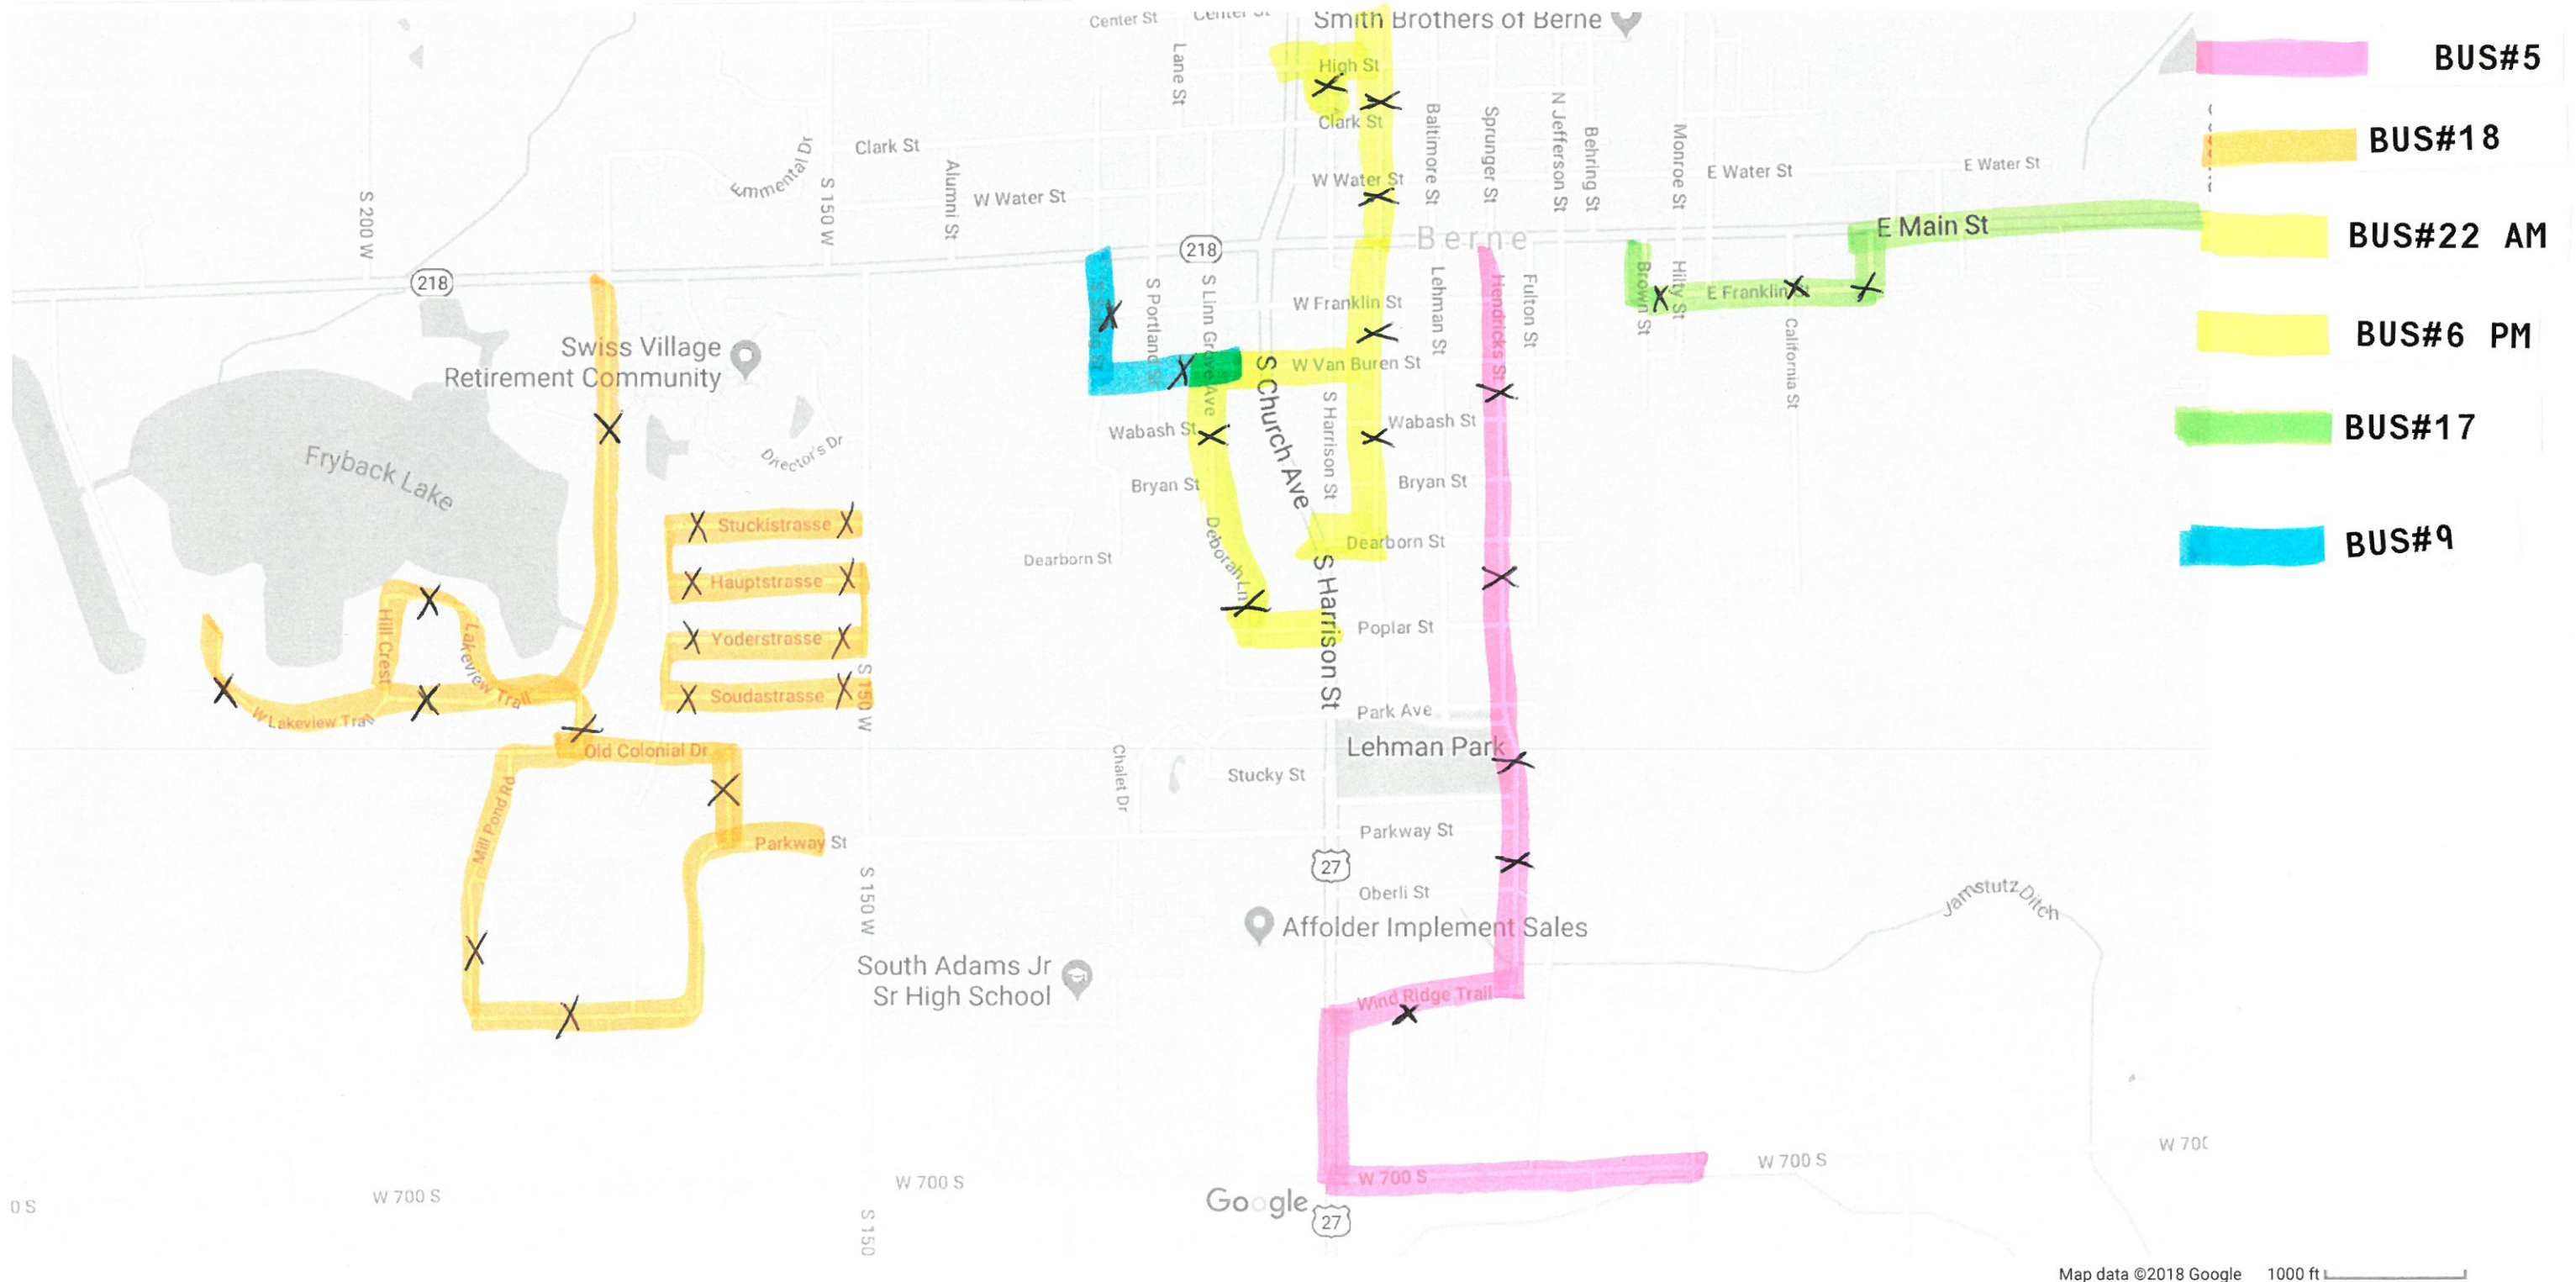

BERNE SOUTHSIDE

2018-2019

Map data ©2018 Google 1000 ft